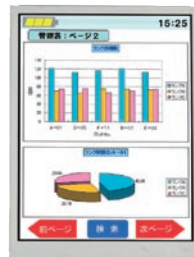

6月

スーパースリムプロジェクター  
「ACT VISION SS XJ-SC215」発売

B5ファイルサイズで最薄部32mmのスリムな形状に、広角2倍ズームレンズ、PCレスでのプレゼンテーション機能を備えた「スーパースリムプロジェクター」の高演色モデルです。独自の「ACTIVE COLOR」技術により、色彩豊かでよりリアルな発色を実現しました。

7月

屋内外で高い視認性と  
低消費電力を両立した透過型液晶

「Blanview 液晶」は、従来の透過型液晶に比べ光の透過率を向上させたほか、カラーバランスの最適化により画面の「白さ」を追求。バックライトの消費電力を従来の半分以下に抑えながら、日差しの下でも見やすい表示を実現しています。

ブックスタイル表示を実現した  
電子辞書「EX-word XD-SF6200」発売

本体の傾きを検知して、液晶表示を自動切り換えする「アクションセンサー」の装備により、小説などが文庫本のように縦書きで読める「ブックスタイル表示」、会話文を相手に見せる際に便利な「対面表示」などを実現し、電子辞書の活用シーンが一段と広がりました。